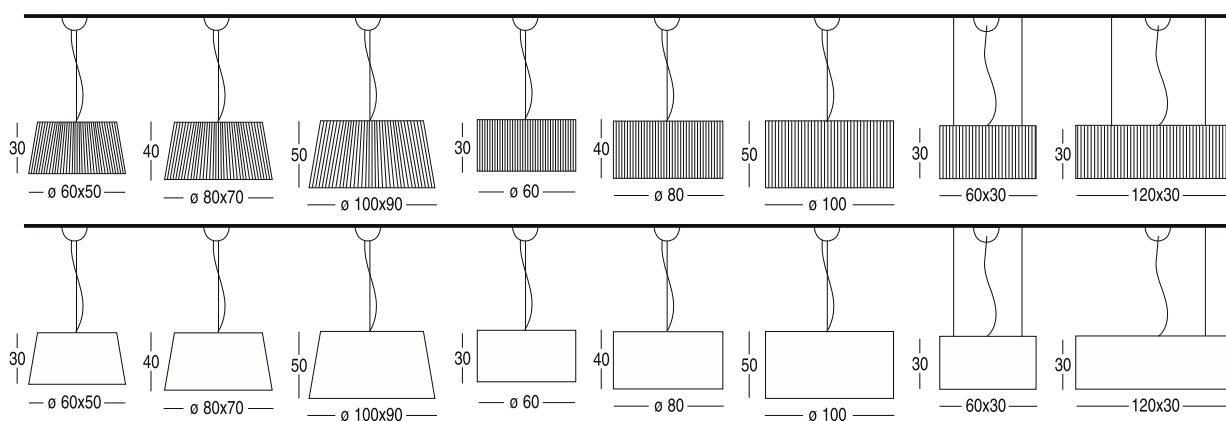

Luxury

Sospensioni con struttura metallica realizzate in plissé di seta a mano nei colori avorio, rosso o nero, o con i tessuti della collezione.

Chiusura inferiore parziale in plexiglas.

Pendants with metallic structure produced in hand made silk plissé in the colours ivory, red or black, or with the fabrics of the collection.

Partial bottom closure in plexiglas.

3x Max 100W E27