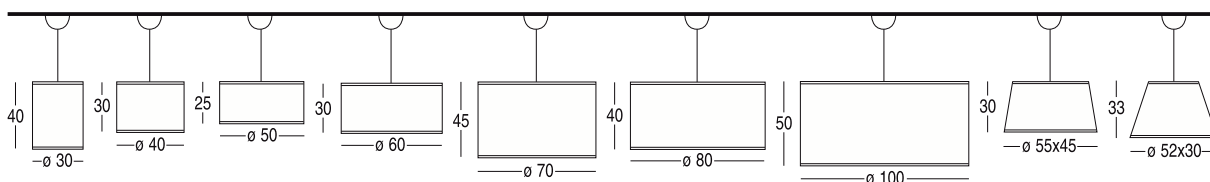

Sospensioni Tessuto / Fabric Pendants

Sospensioni con struttura in metallo rivestita con i tessuti della collezione. Cablaggio elettrico con rosone nichel satinato, cavo acciaio e filo trasparente.

Pendants with metal structure covered with the fabrics of the collection. Electrical wiring with nickel satin canopy, steel hanging cable and transparent electrical cable.

Chiusura inferiore parziale in tessuto a richiesta per Ø 60-70-80-100
On demand: partial fabric bottom closure for Ø 60-70-80-100

1/3x Max 100W E27