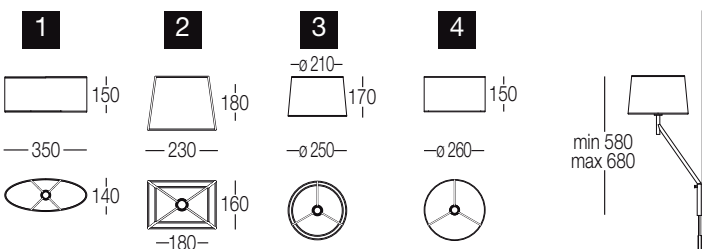

- 1003-31 Applique - Wall lamp
2. 1 Paralume ovale - *Oval shade* 1x Max 60W E14
   - 2 Paralume trapezio - *Trapezium shade* 1x Max 60W E14
   - 3 Paralume semicono - *Semicone shade* 1x Max 60W E14
   - 4 Paralume cilindro - *Cylinder shade* 1x Max 60W E14