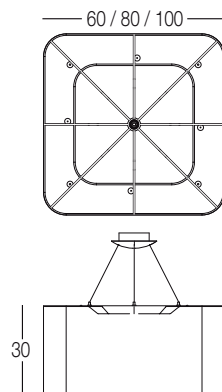

Sospensioni quadrate in tessuto / Square fabric Pendants

Sospensioni con struttura in metallo rivestita con i tessuti della collezione. Cablaggio elettrico con rosone nichel satinato, cavo acciaio e filo trasparente.
Chiusura inferiore parziale in tessuto.

*Pendants with metal structure covered with the fabrics of the collection. Electrical wiring with nickel satin canopy, steel hanging cable and transparent electrical cable.
Partial bottom closure in fabric.*

Quadrata piccola - *Small square*

1005-20-14 cm. 60x60xh30

3x Max 100W E27

Quadrata media - *Medium square*

1005-20-15 cm. 80x80xh30

3x Max 100W E27

Quadrata grande - *Large square*

1005-20-16 cm. 100x100xh30

3x Max 100W E27